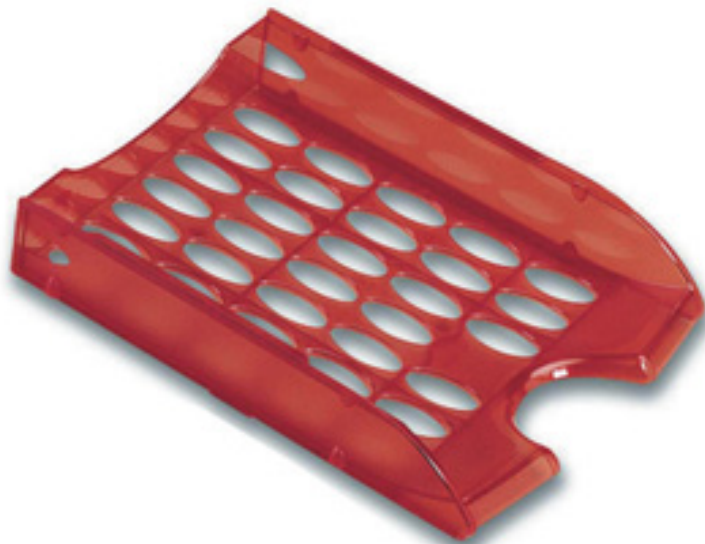

VASCHETTA PORTACORRISPONDENZA E040 ROSSO TRASPARENTE MODULA LEONARDI

cod.: 47808

VASCHETTA PORTACORRISPONDENZA E040 ROSSO TRASPARENTE MODULA LEONARDI

EUR 3,50 / PZ
iva inc.