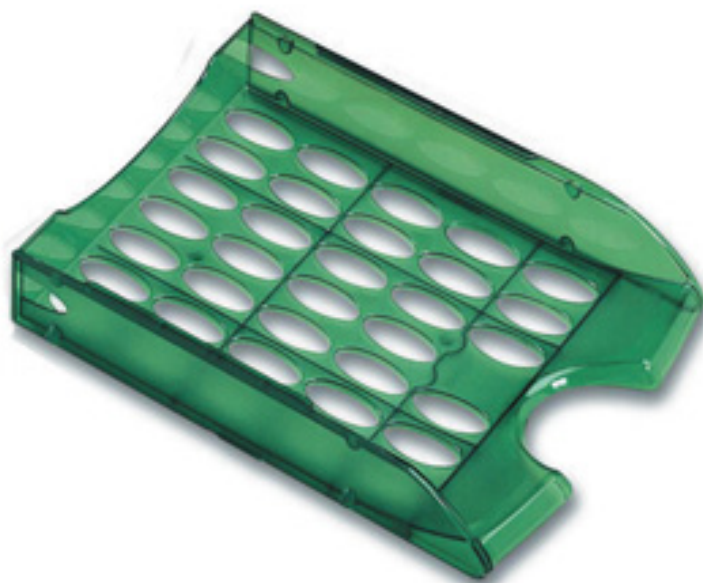

VASCHETTA PORTACORRISPONDENZA E040 VERDE TRASPARENTE MODULA LEONARDI

cod.: 47809

VASCHETTA PORTACORRISPONDENZA E040 VERDE TRASPARENTE MODULA LEONARDI

EUR 3,50 / PZ
iva inc.