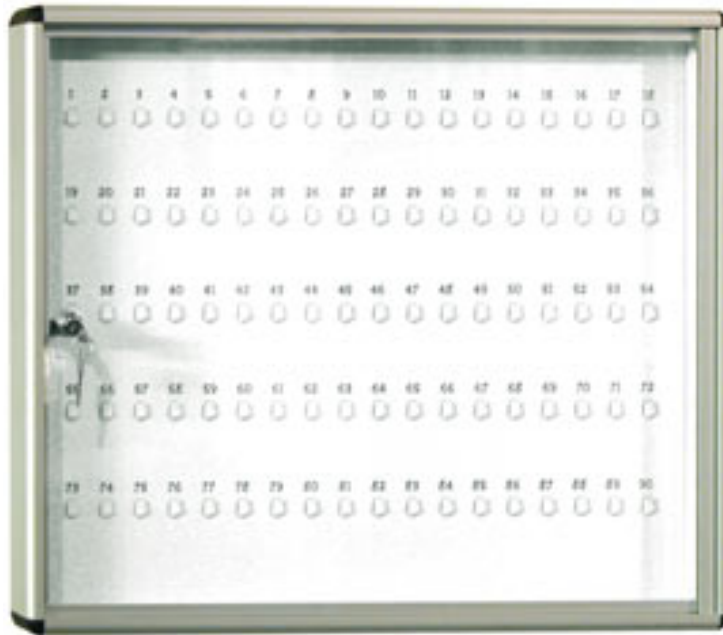

BACHECA MURALE PORTACHIAVI 45X60 - 90 POSTI

cod.: 65210

BACHECA MURALE PORTACHIAVI 45X60 - 90 POSTI

EUR 109,90 / PZ
iva inc.