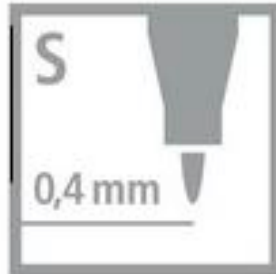

PENNARELLO STABILO OHPEN 841 PERMANENTE SUPERFINE NERO

cod.: 27701

STABILO OHPEN 841

PENNARELLO STABILO OHPEN 841 PERMANENTE SUPERFINE NERO

EUR 1,50 / PZ
iva inc.