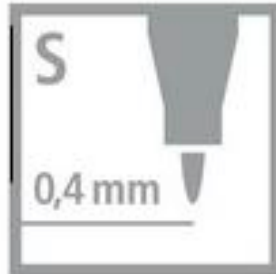

PENNARELLO STABILO OHPEN 841 PERMANENTE SUPERFINE BLU

cod.: 27704

STABILO

PENNARELLO STABILO OHPEN 841 PERMANENTE SUPERFINE BLU

EUR 1,50 / PZ
iva inc.