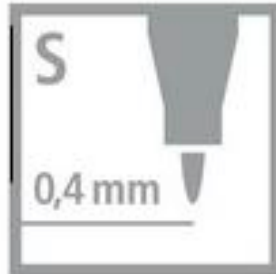

# PENNARELLO STABILO OHPEN 841 PERMANENTE SUPERFINE ROSSO

cod.: 27705

STABILO

PENNARELLO STABILO OHPEN 841 PERMANENTE SUPERFINE ROSSO

EUR 1,50 / PZ  
iva inc.