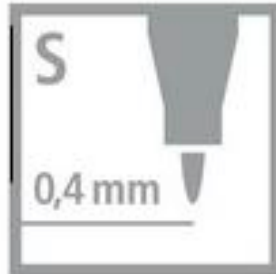

PENNARELLO STABILO OHPEN 841 PERMANENTE SUPERFINE VERDE

cod.: 27706

STABILO OHPEN 841 PERMANENTE SUPERFINE VERDE

PENNARELLO STABILO OHPEN 841 PERMANENTE SUPERFINE VERDE

EUR 1,50 / PZ
iva inc.