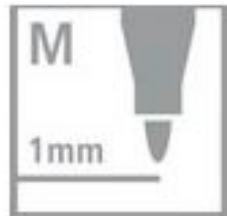

PENNARELLO STABILO OHPEN 843 PERMANENTE MEDIO VERDE

cod.: 27720

PENNARELLO STABILO OHPEN 843 PERMANENTE MEDIO VERDE

EUR 1,50 / PZ
iva inc.