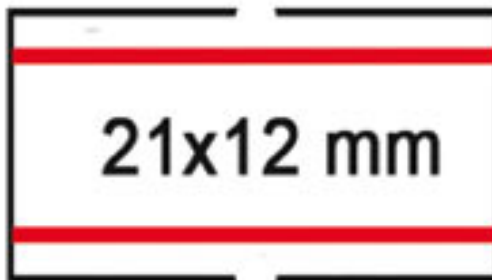

ETICHETTE 21X12 PERMANENTE BIANCO RIGHE ROSSE (X NUOVA SPART 8-2112)

cod.: 74890

21 x 12mm

ETICHETTE 21X12 PERMANENTE BIANCO RIGHE ROSSE (X NUOVA SPART 8-2112)

EUR 1,30 / PZ
iva inc.