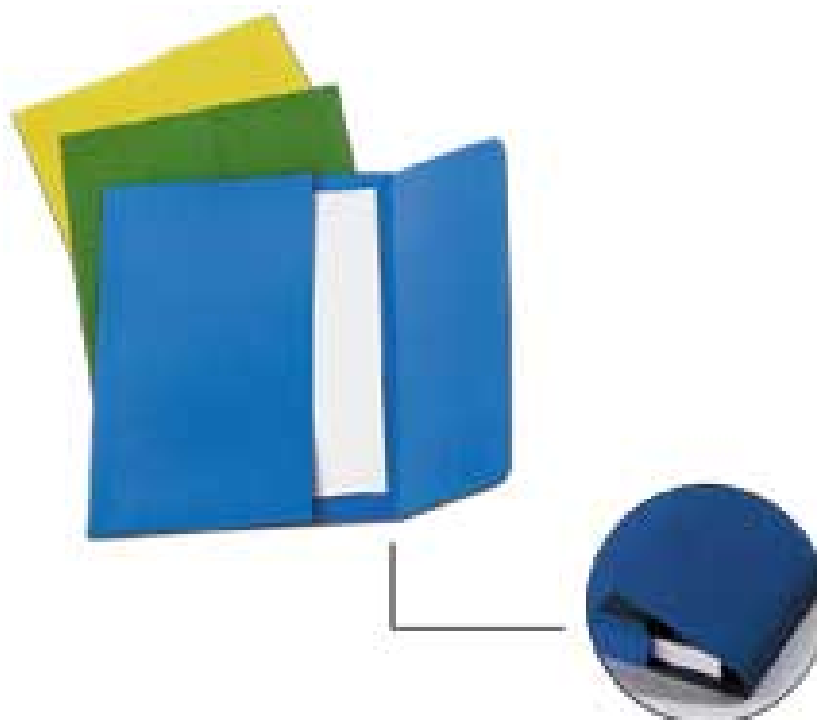

CARTELLINE A BUSTA 152B ROSSO 26X34 200GR BRISTOL

cod.: 37525

CARTELLINE A BUSTA 152B ROSSO 26X34 200GR BRISTOL

EUR 0,75 / PZ
iva inc.