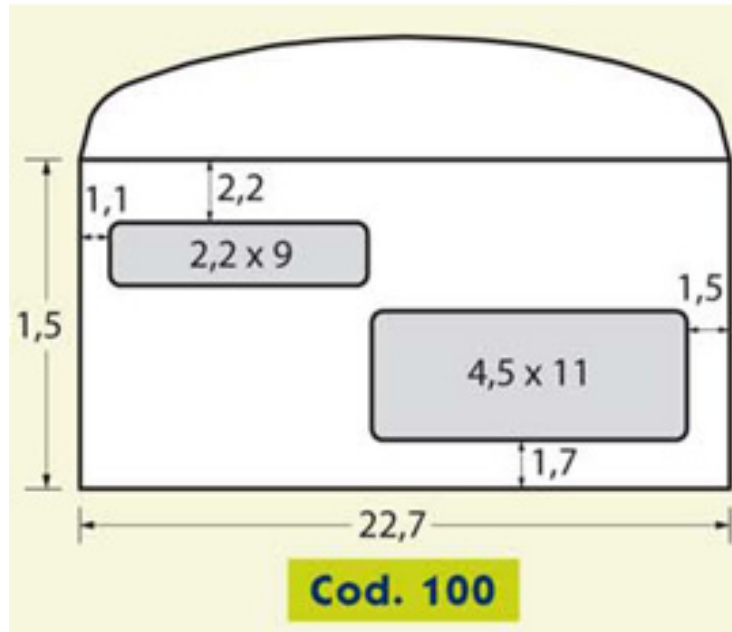

500 BUSTE BIANCHE 115x227MM 90GR GOMMATE DOPPIA FINESTRA BLASETTI

cod.: 61009

500 BUSTE BIANCHE 115x227MM 90GR GOMMATE DOPPIA FINESTRA BLASETTI

EUR 30,00 / PZ
iva inc.