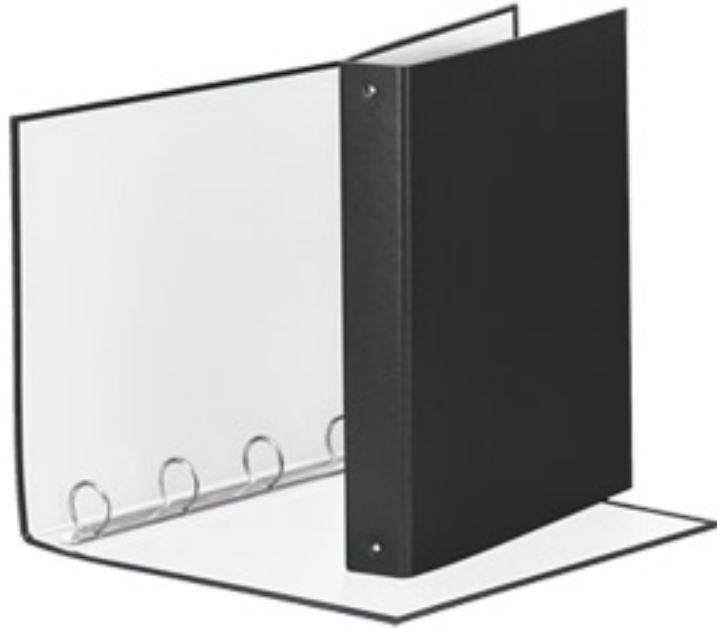

# RACCOGLITORE Meeting 30 A4 4R IN PPL Nero Esselte

cod.: 74735

RACCOGLITORE Meeting 30 A4 4R IN PPL Nero Esselte

EUR 3,50 / PZ  
iva inc.